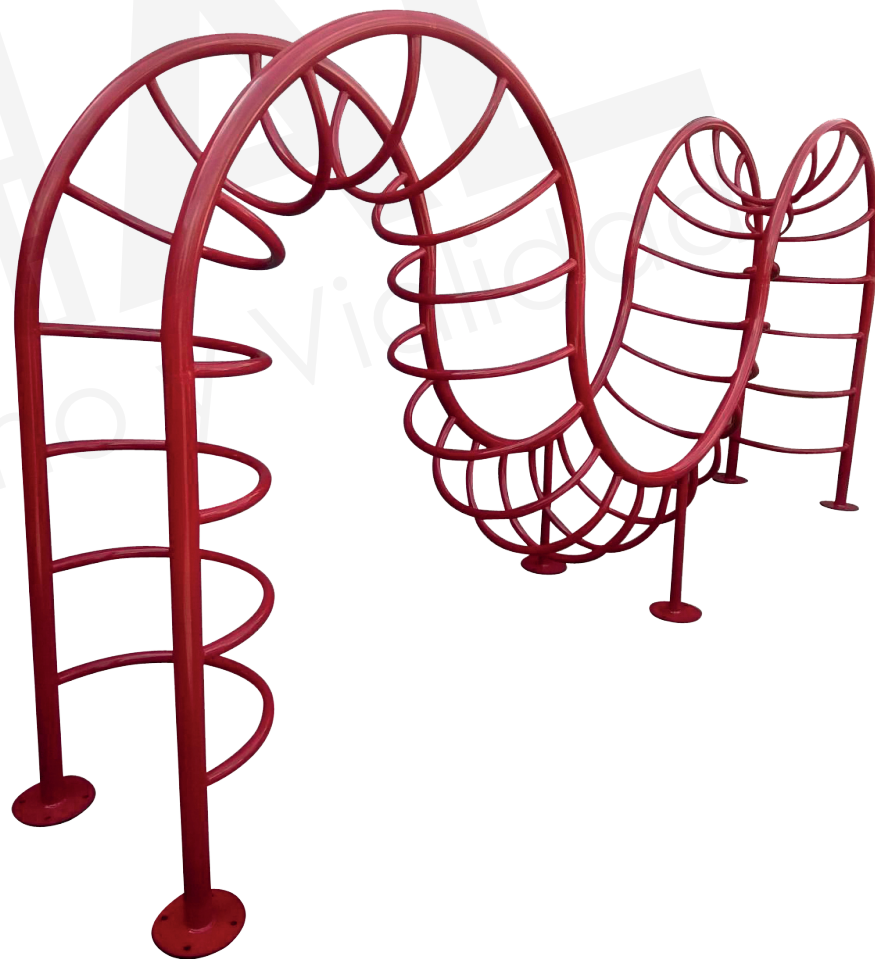

DESCRIPCIÓN

Juego fabricado en tubular de 1", patas de tubo de 3".

- Terminado en pintura electrostática disponible en cualquier color (Consulta disponibilidad en productos).
- Ideal para parques, jardines, unidades deportivas, plazas públicas, fraccionamientos, cotos, etc.

Contamos con diferentes colores de pintura electrostática en polvo.

NEGRO TEXTURA
CÓDIGO 325301

NEGRO
CÓDIGO 31310

GRIS EUROPA
CÓDIGO 36519

GRIS OSCURO
CÓDIGO 31209

GRIS CLARO
CÓDIGO 31102

GRIS METÁLICO
CÓDIGO 36117

CAFÉ OSCURO
CÓDIGO 31312

CAFÉ TEXTURA
CÓDIGO 32401

ROJO
CÓDIGO 31132

ROJO CARMESÍ
CÓDIGO 311301

AZUL CLARO
CÓDIGO 31174

AZUL OSCURO
CÓDIGO 31170

AZUL REY
CÓDIGO 31157

AMARILLO
CÓDIGO 311301